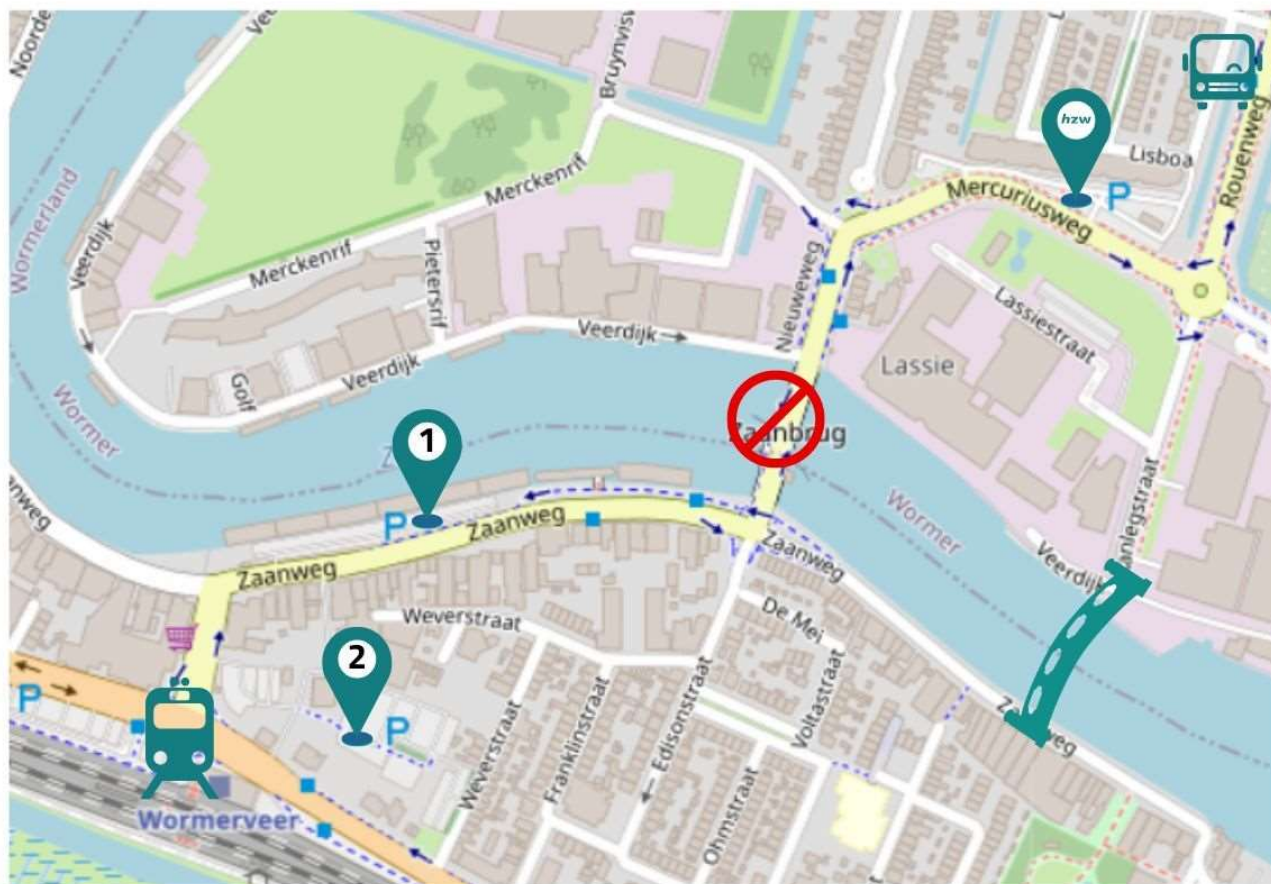

LET OP: ZANBRUG VERPLAATST TOT EIND 2023.
TIJDELIJKE BRUG TER HOOGTE VAN AANLEGSTRAAT

openstreetmap.org

ROUTE & GRATIS PARKEREN

ADRES

Mercuriusweg 5
1531 AD Wormer
075- 20 10 221

AUTO

Parkeren tijdens kantoortijden op de parkeerplaatsen in de buurt
Na 17.00 uur op parkeerterrein bij HZW kantoor

OPENBAAR VERVOER

Station Wormerveer,
11 min. lopen

Bus 67 en 414 op de Rouenweg,
3 min. lopen

Zie ook www.9292.nl of Google Maps.

Parkeerplaats Zaanweg, Zaanweg

Parkeerplaats Station Wormerveer
Voetpad

Tijdelijke brug