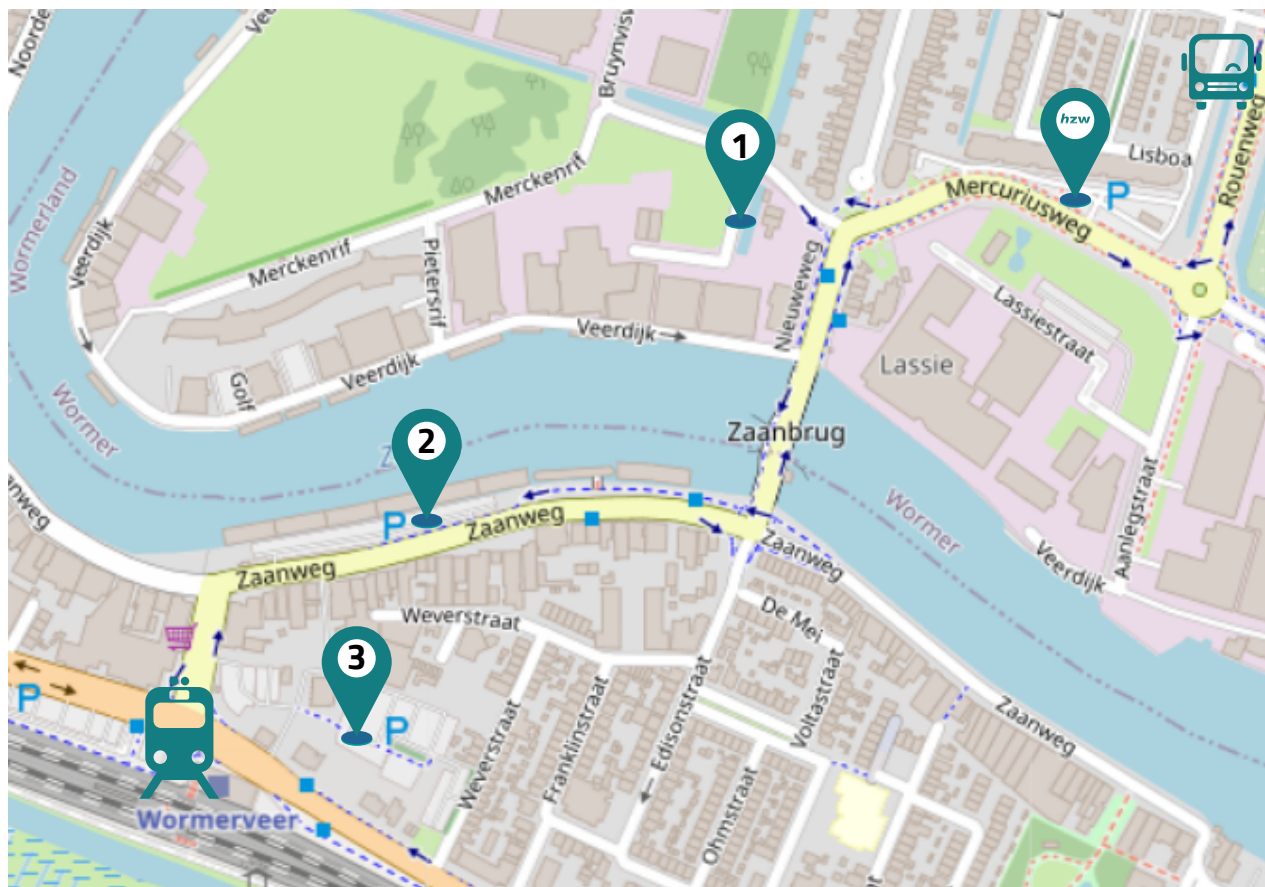

# hzw

openstreetmap.org

## ROUTE & GRATIS PARKEREN

### OPENBAAR VERVOER

 Station Wormerveer,  
11 min. lopen

 Bus 67 en 414 op de Rouenweg,  
3 min. lopen

Zie ook [www.9292.nl](http://www.9292.nl) of Google Maps.

 Parkeerterrein Saigon, Pakhuisplein

 Parkeerplaats Zaanweg, Zaanweg

 Parkeerplaats bij station Wormerveer,  
Voetpad