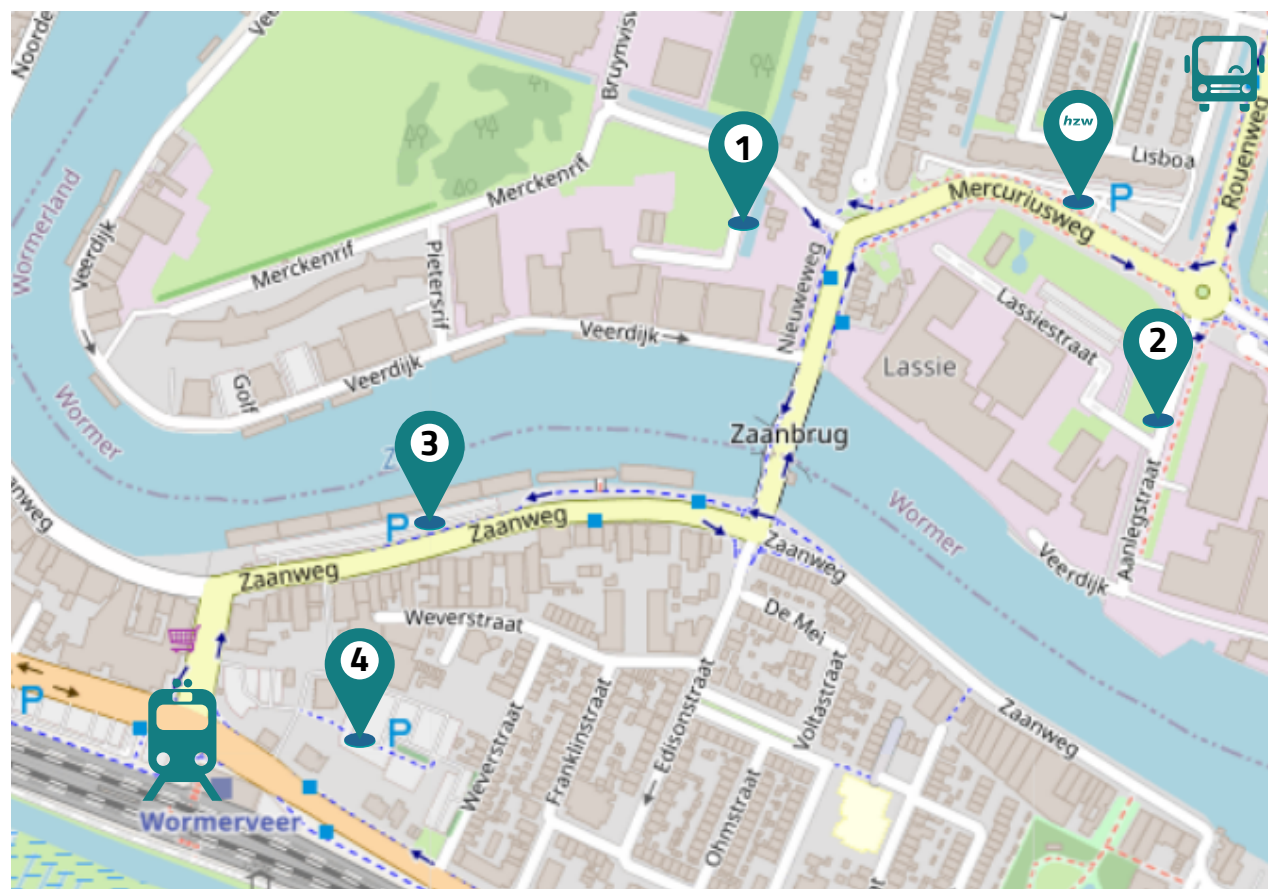

# hzw

openstreetmap.org

## ROUTE & GRATIS PARKEREN

### OPENBAAR VERVOER

 Station Wormerveer,  
11 min. lopen

 Bus 67 en 414 op de Rouenweg,  
3 min. lopen

Zie ook [www.9292.nl](http://www.9292.nl) of Google Maps.

 1 Parkeerterrein Saigon, Pakhuisplein

 3 Parkeerplaats Zaanweg, Zaanweg

 2 Openbare parkeerplekken bij de Lassie,  
Lassiestraat

 4 Parkeerplaats bij station Wormerveer,  
Voetpad